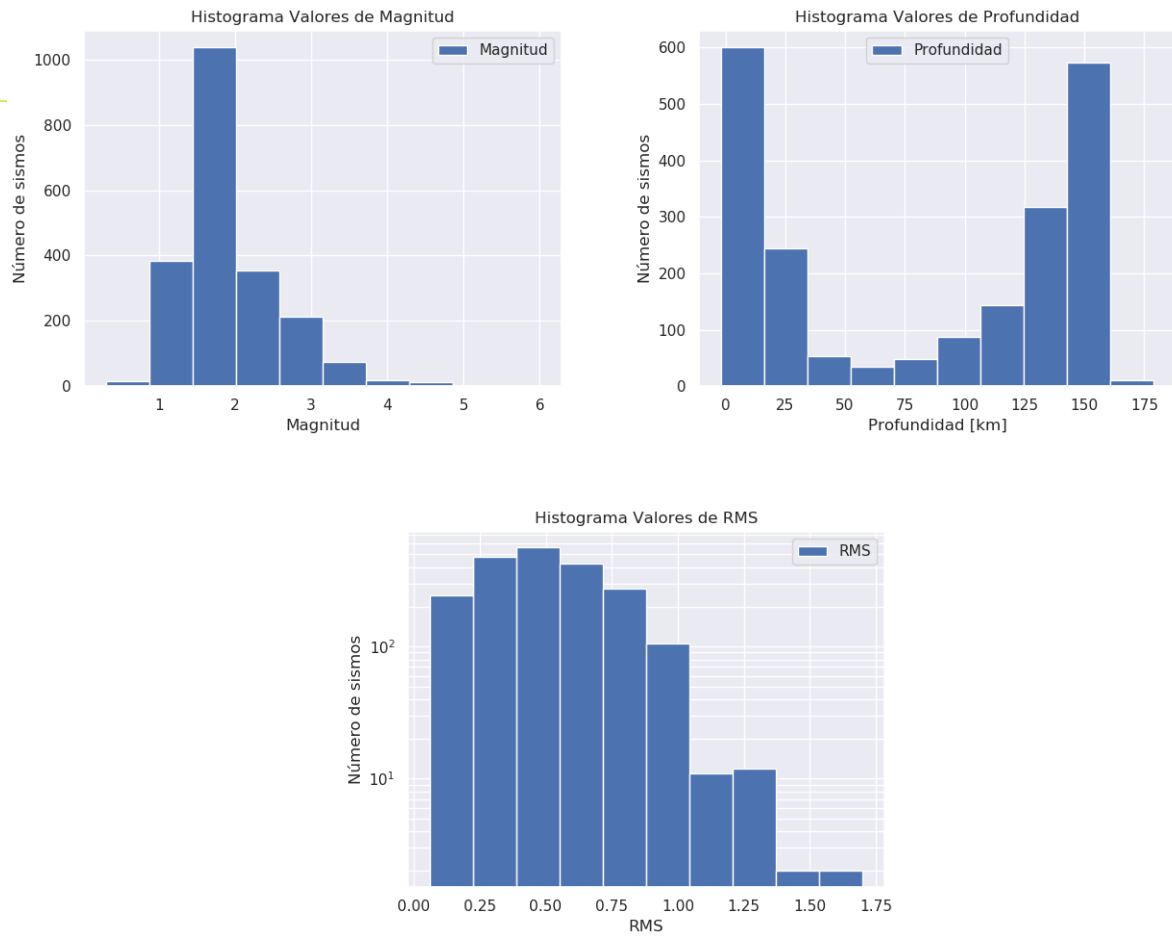

4.2 No. de Sismos

Figura 4.2: No de eventos por magnitud, profundidad y rms

4.3 Evolución Temporal

Figura 4.3: No de eventos por días y acumulado por días

5

SISMICIDAD ESPECIAL

El 24 de noviembre de 2018 a las 10:40:50 hora local, se presentó un sismo importante de magnitud Mw 6.0 con epicentro en el Mar Caribe, cerca la Isla de Providencia, Archipiélago de San Andrés Providencia y Santa Catalina, el cual fue ampliamente sentido en la Isla de Providencia y en la Isla de San Andrés. Previamente al evento de mayor magnitud, se presentó un sismo de magnitudes importantes Mw 5.7 y posteriormente, se desencadenó una secuencia de sismos de los cuales se localizaron trescientos noventa(390)en el mes de noviembre