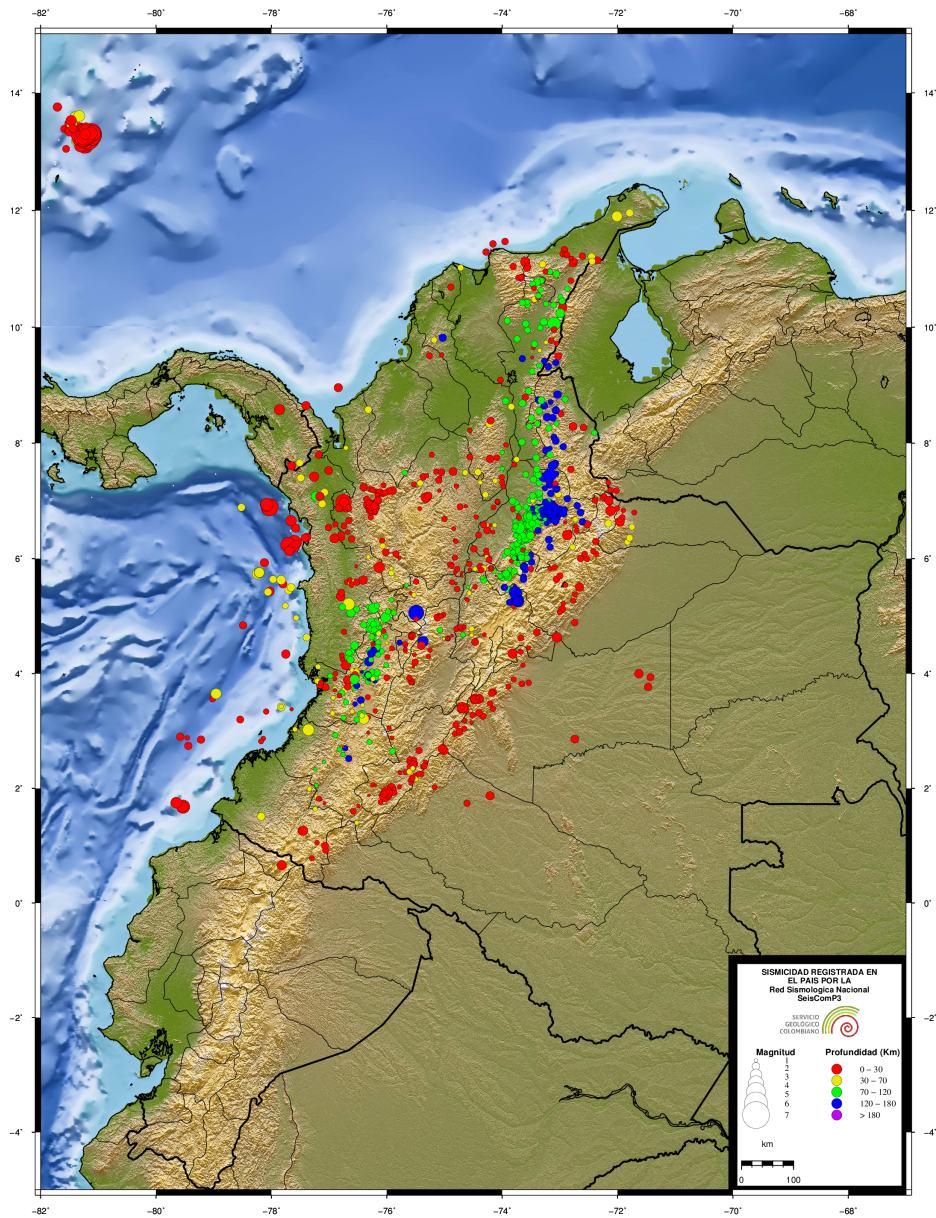

3.4 Mapa de sismicidad mensual noviembre de 2018

Figura 3.2: Eventos durante noviembre de 2018