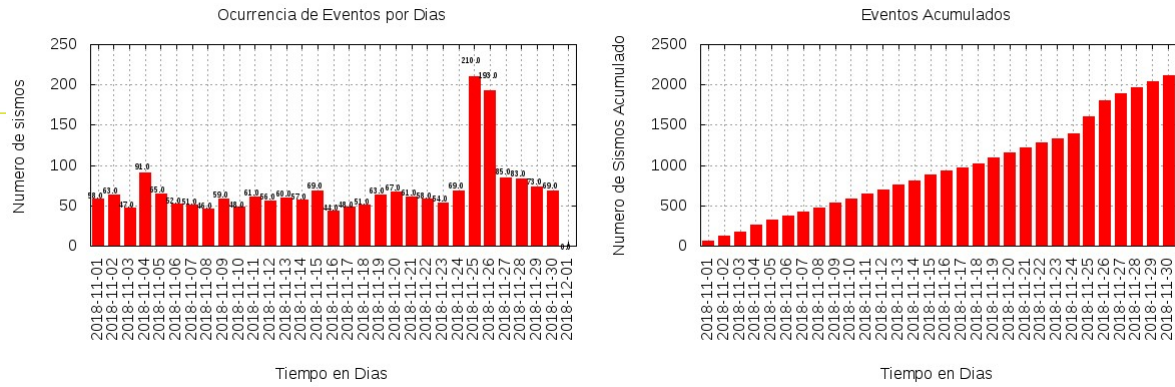

4.2 No. de Sismos

Figura 4.2: No de eventos por magnitud, profundidad y rms

4.3 Evolución Temporal

Figura 4.3: No de eventos por días y acumulado por días

5

SISMICIDAD ESPECIAL

El 24 de noviembre de 2018 a las 10:40:50 hora local, se presentó un sismo importante de magnitud Mw 6.0 con epicentro en el Mar Caribe, cerca la Isla de Providencia, Archipiélago de San Andrés Providencia y Santa Catalina, el cual fue ampliamente sentido en la Isla de Providencia y en la Isla de San Andrés. Previamente al evento de mayor magnitud, se presentó un sismo de magnitudes importantes Mw 5.7 y posteriormente, se desencadenó una secuencia de sismos de los cuales se localizaron trescientos noventa(390)en el mes de noviembre