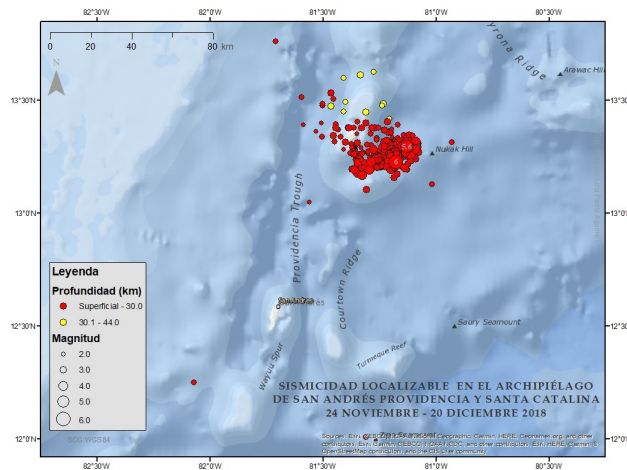

4.2 No. de Sismos

Figura 4.2: No de eventos por magnitud, profundidad y rms

4.3 Evolución Temporal

Figura 4.3: No de eventos por días y acumulado por días

5

SISMICIDAD ESPECIAL

El 24 de noviembre de 2018 a las 10:40:50 hora local, se presentó un sismo importante de magnitud Mw 6.0 con epicentro en el Mar Caribe, cerca la Isla de Providencia, Archipiélago de San Andrés Providencia y Santa Catalina, el cual fue ampliamente sentido en la Isla de Providencia y en la Isla de San Andrés. Previamente al evento de mayor magnitud, se presentó un sismo de magnitudes importantes Mw 5.7 y posteriormente, se desencadenó una secuencia de sismos de los cuales se localizaron trescientos noventa(390)en el mes de noviembre