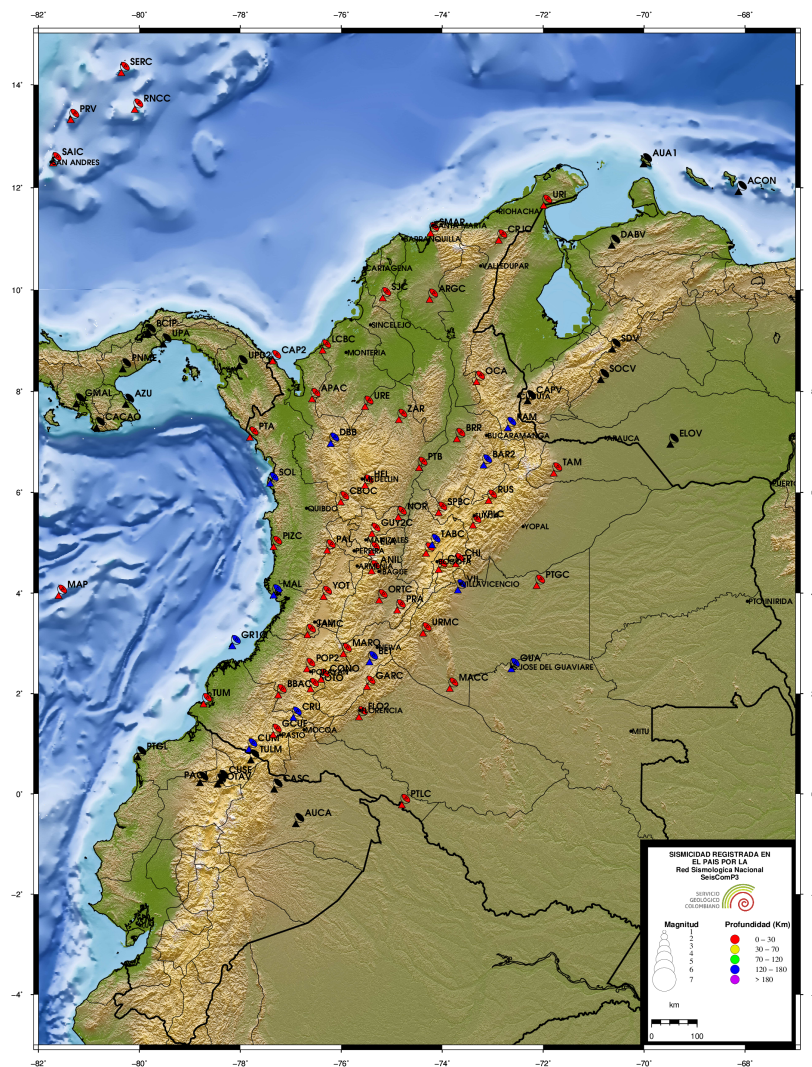

Ing. Sist. Oscar David Riobamba.

Ing. Sist. Carlos Guillermo Araujo Moncayo

2 FUNCIONAMIENTO DE LAS ESTACIONES

2.1 Mapa de las estaciones

Figura 2.1: Localización de las estaciones de la RSNC. Las antenas rojas y azules representan las estaciones con sensores de banda ancha y corto periodo, respectivamente. Las antenas negras representan estaciones internacionales.

2.2 Histograma de funcionamiento de las estaciones

Figura 2.2: El porcentaje de funcionamiento es calculado en términos de la disponibilidad de los datos.

3

SISMICIDAD DE NOVIEMBRE DE 2018

Durante el mes de noviembre se registraron 2111 eventos, de los cuales: 1679 corresponden a eventos locales, 0 a eventos regionales, 48 a eventos en el Océano Pacífico, 376 a eventos en el Mar Caribe y 3 a eventos Volcánicos. De los eventos localizados, 35 se determinaron como destacados, ver cuadro 3.1 y figura 3.1.